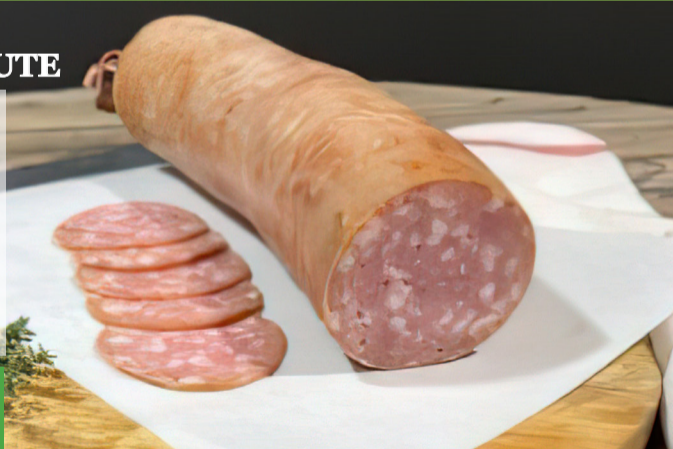

Salami Danois ~~12.450^F~~

Saucisson cuit ail fumée/nature

Spécial CHOUCROUTE

200g de chou
cuit offert pour
tout achat
assortiment
charcuterie
1 knack de porc,
1 knack de poulet,
1 saucisse fumée,
2 tranches
saucisson ail

le kg
8.900^F